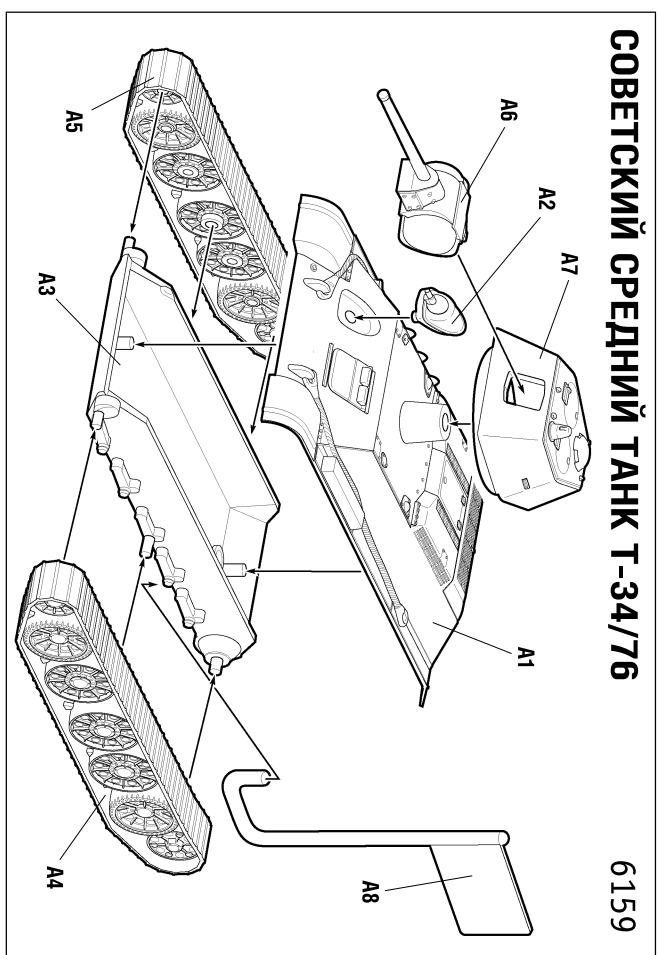

НЕМЕЦКИЙ СРЕДНИЙ ТАНК Pz.Kpfw. IV ausf.F2 6251

СОВЕТСКИЙ СРЕДНИЙ ТАНК Т-34/76

6159

СБОРКА МОДЕЛЕЙ

Вы МОЖЕТЕ использовать клип для пластмассовых моделей для более надежного соединения деталей.

**ВЕЛИКАЯ ОТЕЧЕСТВЕННАЯ
КУРСКАЯ ДУГА 1943 ГОДА**