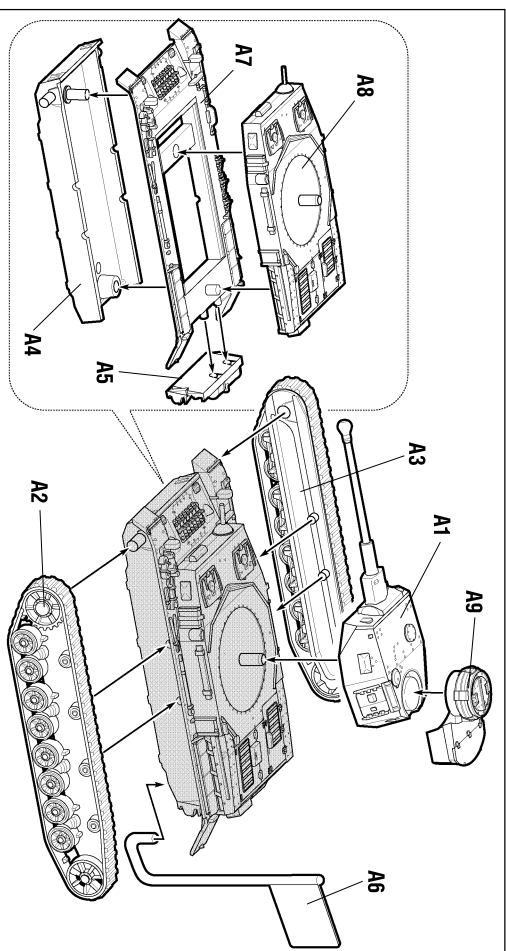

НЕМЕЦКИЙ СРЕДНИЙ ТАНК Pz.Kpfw. IV ausf.F2 6251

СОВЕТСКИЙ СРЕДНИЙ ТАНК Т-34/76

6159

СБОРКА МОДЕЛЕЙ

Вы МОЖЕТЕ использовать клип для пластмассовых моделей для более надежного соединения деталей.

**ВЕЛИКАЯ ОТЕЧЕСТВЕННАЯ
КУРСКАЯ ДУГА 1943 ГОДА**