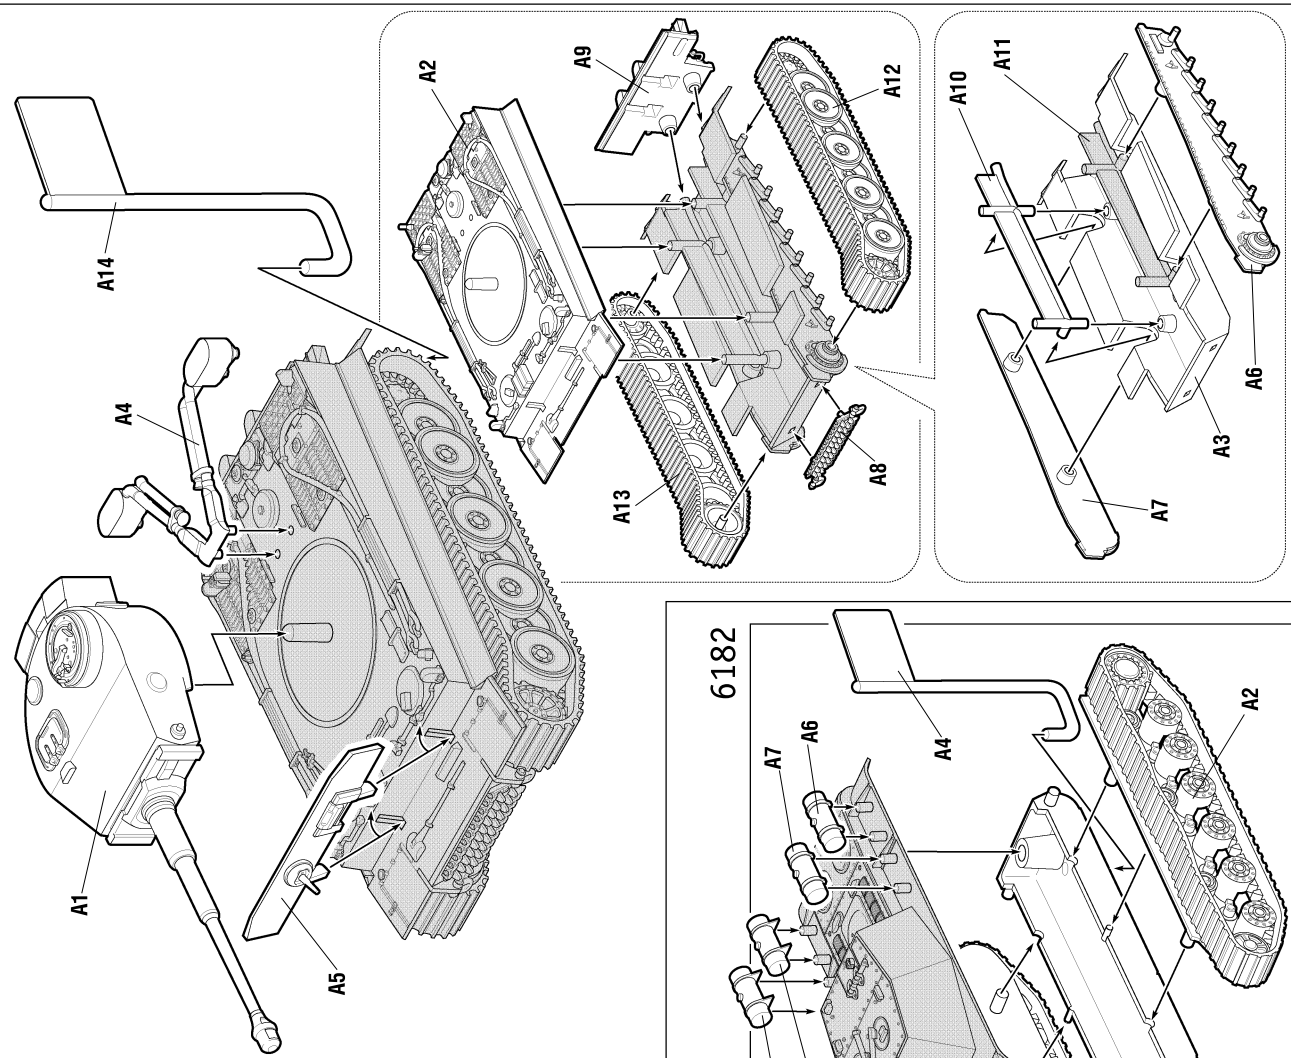

СОВЕТСКИЙ ТНАТ ЙПЦЛЭЖЯТ ЙИКСВОБОЙ 0619

«ГРИТ» ТНАТ ЙПЦЛЭЖЯТ ЙИПЦЕМЕН 9259